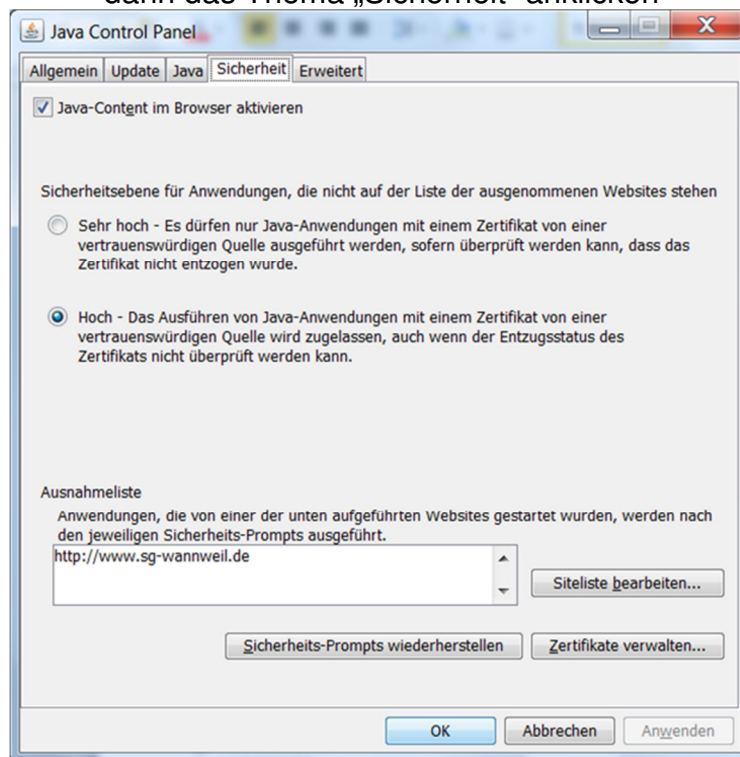

Öffnen Sie die Java Konfiguration

dann das Thema „Sicherheit“ anklicken

und legen bei „Siteliste bearbeiten“ das Verzeichnis <http://sg-wannweil.de> ein

dann alles jeweils mit „OK“ bestätigen!